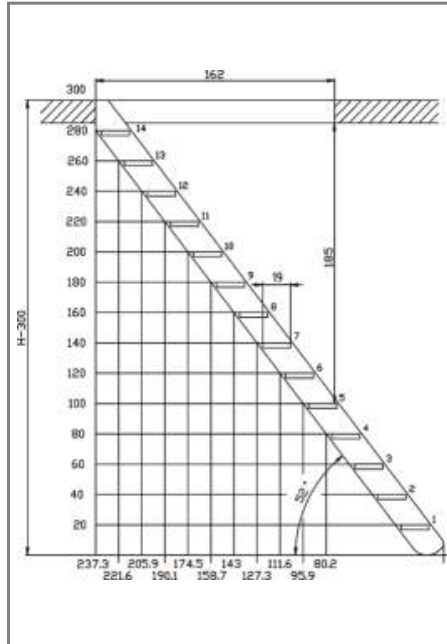

Step Ganzholztreppe

Die vollflächig begehbare Step Ganzholztreppe steht in den Treppenbreiten 60, 70 und 80 cm bereiten.

Step und Steplight sind gradläufige Ganzholztreppen aus unbehandeltem Nadelholz. Sie entscheiden, Klarlack oder Farbe.

Durch individuelles Kürzen vor Ort kann die Treppe den unterschiedlichen Geschosshöhen angepasst werden.

Vorteile auf einen Blick:

- 14 vollflächig begehbare Stufen
- Geschosshöhe 80 cm bis 300 cm
- Steigungshöhe 20 cm (fest)
- Treppenbreite 60/70 80 cm (ohne Geländer)
- Nadelholz (unbehandelt)
- Deckenöffnung min.: 162 x 62/ 72/ 82 cm (Geländer innen montiert)

Steplight Ganzholztreppe

Die Steplight Ganzholztreppe mit wechselseitig begehbaren Stufen und 2 Treppenbreiten ist die Raumsparvariante mit großer Trittauflage.

Step und Steplight sind gradläufige Ganzholztreppen aus unbehandeltem Nadelholz. Sie entscheiden, Klarlack oder Farbe.

Durch individuelles Kürzen vor Ort kann die Treppe den unterschiedlichen Geschosshöhen angepasst werden.

Vorteile auf einen Blick:

- 16 wechselseitig begehbare Stufen
- Geschosshöhe 80 cm bis 340 cm
- Steigungshöhe 20 cm (fest)
- Treppenbreite 60/70 cm (ohne Geländer)
- Nadelholz (unbehandelt)
- Deckenöffnung min.: 162 x 62/ 72/ cm (Geländer innen montiert)