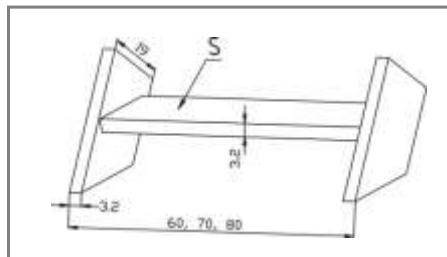

Step Ganzholztreppe

Die vollflächig begehbare Step Ganzholztreppe steht in den Treppenbreiten 60, 70 und 80 cm bereiten.

Step und Steplight sind gradläufige Ganzholztreppen aus unbehandeltem Nadelholz. Sie entscheiden, Klarlack oder Farbe.

Durch individuelles Kürzen vor Ort kann die Treppe den unterschiedlichen Geschosshöhen angepasst werden.

Vorteile auf einen Blick:

- 14 vollflächig begehbare Stufen
- Geschosshöhe 80 cm bis 300 cm
- Steigungshöhe 20 cm (fest)
- Treppenbreite 60/70 80 cm (ohne Geländer)
- Nadelholz (unbehandelt)
- Deckenöffnung min.: 162 x 62/ 72/ 82 cm (Geländer innen montiert)

Durch individuelles Kürzen vor Ort kann die Treppe den unterschiedlichen Geschosshöhen angepasst werden.

Vorteile auf einen Blick:

- 16 wechselseitig begehbare Stufen
- Geschosshöhe 80 cm bis 340 cm
- Steigungshöhe 20 cm (fest)
- Treppenbreite 60/70 cm (ohne Geländer)
- Nadelholz (unbehandelt)
- Deckenöffnung min.: 162 x 62/ 72/ cm (Geländer innen montiert)