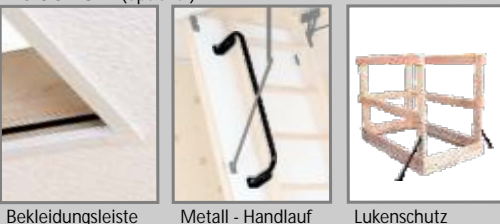

Mini

Bodentreppe

Das Produkt

- 4-teilig wärmegeämmte Bodentreppe für energiebewusstes Bauen und Wohnen
- Aufzüge, mit Feder-Ausgleichsgewicht für leichte Bedienung
- Kein Schwenkraum auf dem Dachboden
- Belastbar bis 150 Kg

Der Lukenkasten

- Holz
- Umlaufende Falzdichtung
- Montagefreundlich vormontiert
- Kastenhöhe 13,5 cm

Der Lukendeckel

- Wärmegeämmter Sandwichdeckel 26 mm
- Decklagen aus HDF weiß
- U-Wert:
- Schnäpper-Verriegelung

Die Leiter: Metall/Holz 4-teilig

- 40 cm Leiternbreite
- Metall-Holme
- 11 Holzstufen, 8 cm Trittfläche
- Holzstufen rutschhemmend profiliert

Ausstattung

- Öffnungsstab
- Bedienungsanleitung

Zubehör (optional)

- Lukenschutzgelenker
- Handlauf
- Bekleidungsleisten

Abmessungen	Lichte Raumhöhe
80 x 60 / 80 x 70 cm	bis 265 cm
100 x 60 / 100 x 70 cm	

Die angegebenen Maße sind die Gehäuseaußenmaße.

Zubehör: (optional)